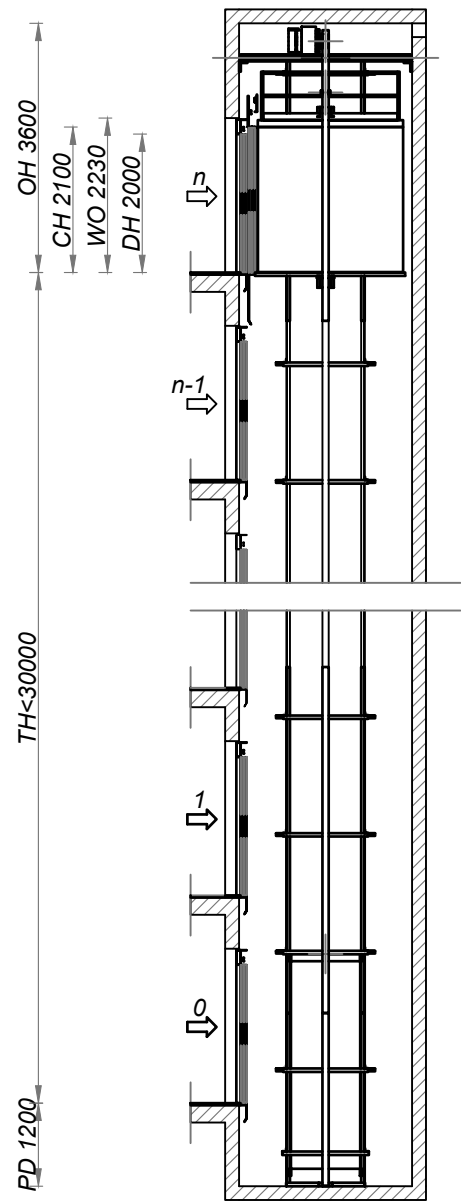

PLAN OKNA

VERTIKALNI PRESJEK OKNA

PLAN OKNA
KOTA NAJVIŠE STANICE

SW=Shaft width / Širina okna
SD=Shaft depth / Dubina okna
SH=Shaft height / Visina okna

PD=Pit depth / Dubina jame
OH=Over height / Nadvišenje
TH=Travel height / Kretanje

CW=Cabin width / Širina kabine
CD=Cabin depth / Dubina kabine
CH=Cabin height / Visina kabine

DW=Door width / Širina vrata
DH=Door height / Visina vrata
WO=Wall opening / Zidni otvor

Projekat:
eMack_1000