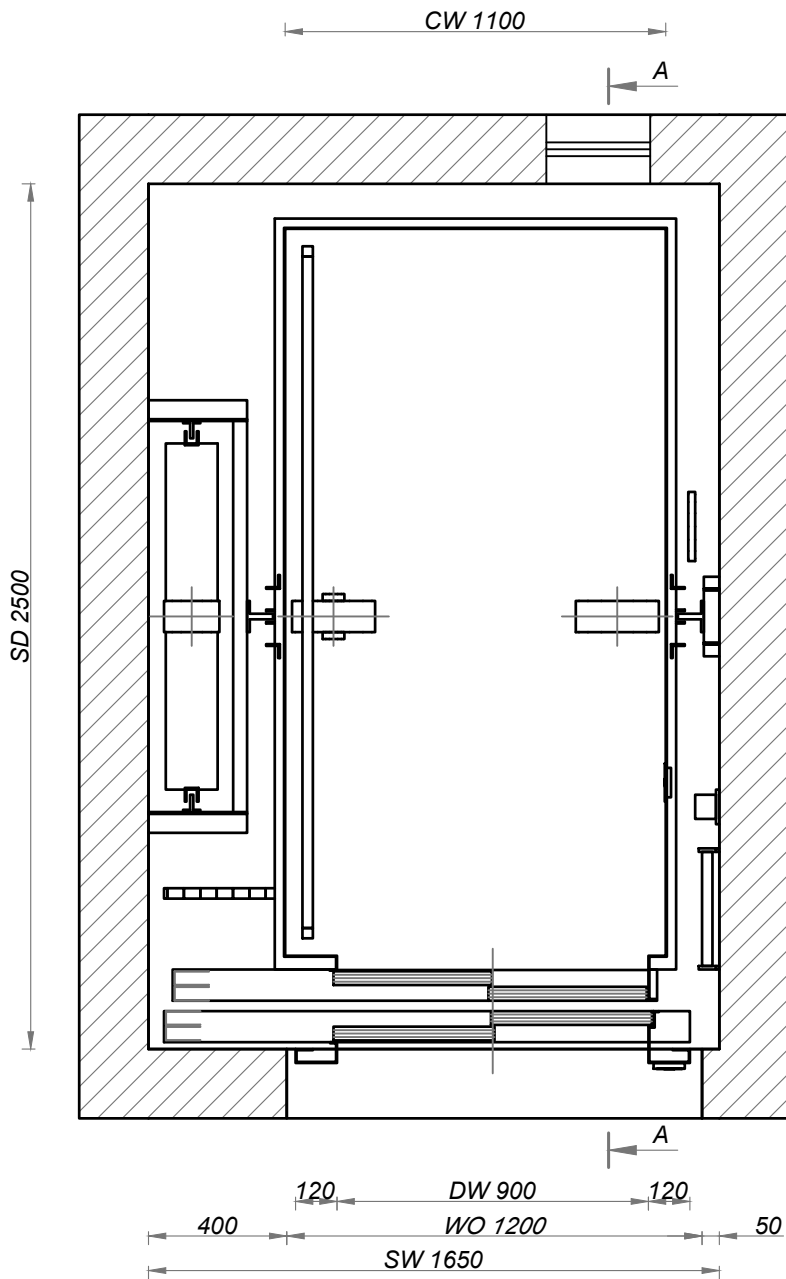

PLAN OKNA

VERTIKALNI PRESJEK OKNA

PLAN OKNA
KOTA NAJVIŠE STANICE

SW=Shaft width / Širina okna
SD=Shaft depth / Dubina okna
SH=Shaft height / Visina okna

PD=Pit depth / Dubina jame
OH=Over height / Nadvišenje
TH=Travel height / Kretanje

CW=Cabin width / Širina kabine
CD=Cabin depth / Dubina kabine
CH=Cabin height / Visina kabine

DW=Door width / Širina vrata
DH=Door height / Visina vrata
WO=Wall opening / Zidni otvor

Projekat:
eMack_1000