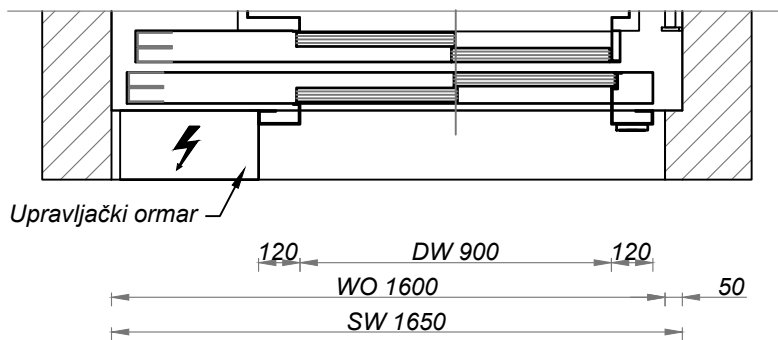

PLAN OKNA

VERTIKALNI PRESJEK OKNA

PLAN OKNA
KOTA NAJVIŠE STANICE

SW=Shaft width / Širina okna
SD=Shaft depth / Dubina okna
SH=Shaft height / Visina okna

PD=Pit depth / Dubina jame
OH=Over height / Nadvišenje
TH=Travel height / Kretanje

CW=Cabin width / Širina kabine
CD=Cabin depth / Dubina kabine
CH=Cabin height / Visina kabine

DW=Door width / Širina vrata
DH=Door height / Visina vrata
WO=Wall opening / Zidni otvor

Projekat:
eMack_1000